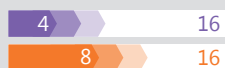

Possibilités d'extension

MÉMOIRE (Go)

HDD (Go)