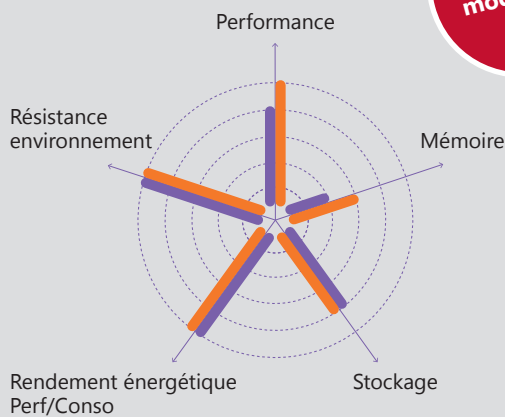

Visualiseur Qualité

G454 - G456

Grande modularité

L'avis du Factory Lab

Produit phare de la nouvelle génération des PC industriels Galium, le G45x est une machine conçue pour répondre à de très nombreux usages. Son châssis au format 4U offre la possibilité d'intégrer un large choix de cartes d'acquisitions.

En face avant, jusqu'à 4 disques durs extractibles et un ventilateur accessibles facilitent les actions de maintenance. L'objectif étant de réduire au maximum le taux d'indisponibilité des machines et donc des systèmes productifs associés.

Une gestion sécurisée des données par l'utilisation de combinaisons RAID, un processeur de dernière génération et une conception industrielle de l'ensemble permet au G45x d'être aussi utilisé comme serveur d'applications, concentrateur de données ou banc de tests, au plus près des équipements.

L'ensemble est largement ventilé afin de maintenir une surpression dans le châssis empêchant ainsi la pénétration de poussière.

Possibilités d'extension

MÉMOIRE (Go)

HDD (Go)

UN ACCÈS SIMPLE
ET RAPIDE AUX
PC INDUSTRIELS GALIUM